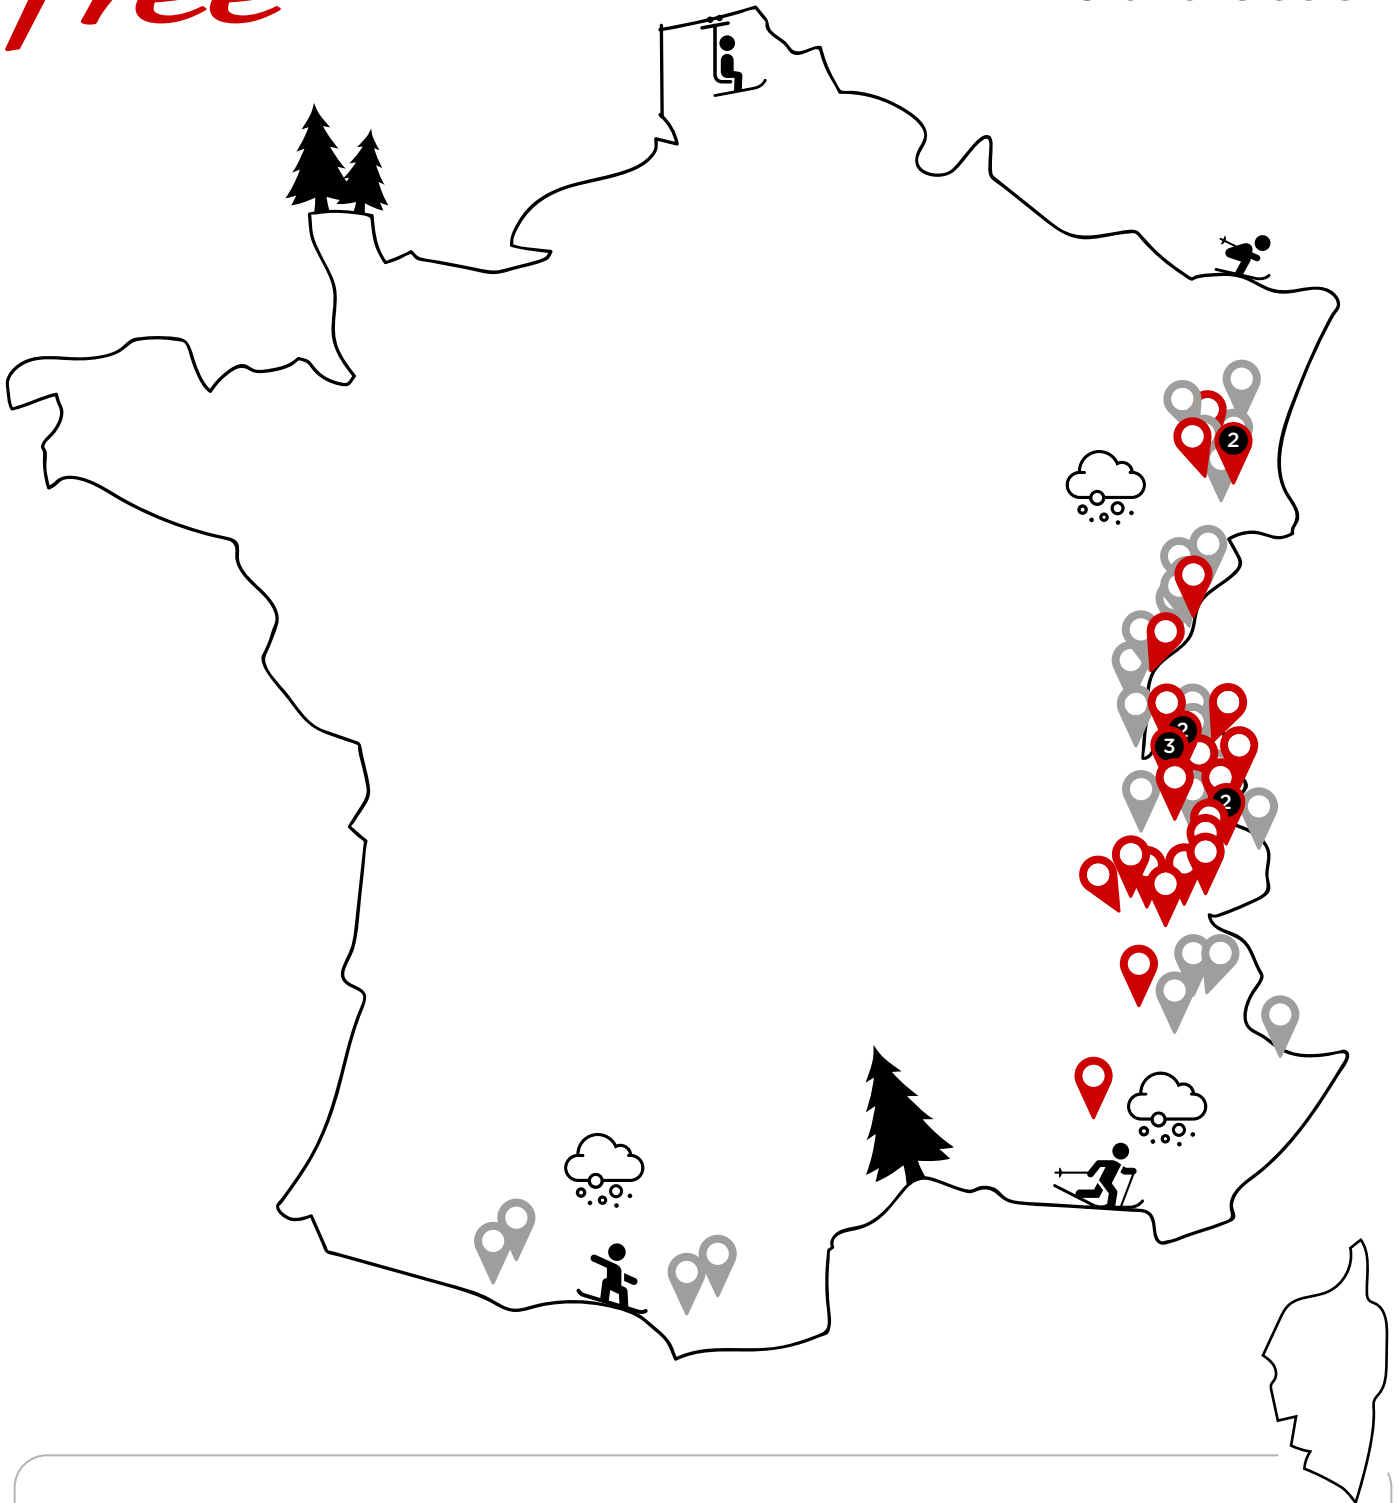

free

Stations de ski

Couverture 5G

Gap-Bayard (05)
Le Larumont (25)
Allemont (38)
Les deux Alpes (38)
Le Sappey-en-Chartreuse (38)
Saint-Nizier-du-Moucherotte (38)
Le Risoux (39)
Grand Ballon (68)
Courchevel (73)
Les Arcs (73)
La Plagne (73)
Les Rafforts - Hery-sur-Ugine (73)
Les Sybelles (73)
Les Trois Vallées (73)
Notre Dame du Pré (73)
Association Télési du Salève (74)

Chamonix Mont Blanc (74)
La Clusaz (74)
Les Houches - Saint-Gervais (74)
Les Portes du Mont-Blanc (74)
Mont-Saxonnex (74)
Plateau de Solaison (74)
Romme-sur-Cluses (74)
Saint-Jean-de-Sixt (74)
Chalet Reynard (Mont Ventoux) (84)
Cornimont (88)
Girumont-Val-d'Ajol (88)
Xonrupt-Longemer (88)

Couverture 4G

Chabanon (04)
Dévoluy (05)
La Malmaison (05)
Ax-Bonascre (09)
La Fuvelle - Malbuisson (25)
Metabief - Mont d'Or (25)
Bellecombe (39)
Bellefontaine (39)
Lajoux / Massacre (39)
Les Moussières (39)
Molunes (39)
Cauterets Pont d'Espagne (65)
Grand Tourmalet (65)
Puyvalador Rieutort (66)
Le Col des Bagenelles (68)
Thanner Hubel (68)

La Planche-des-Belles-Filles (70)
Aillon-Margériaz (73)
Espace Diamant (Les Saisies) (73)
La Combe Saint-Pierre (73)
Le Grand Massif (74)
Les Contamines (74)
Roc d'Enfer (74)
Domaine Nordique de Ventron (88)
Le Haut-du-Tôt (88)